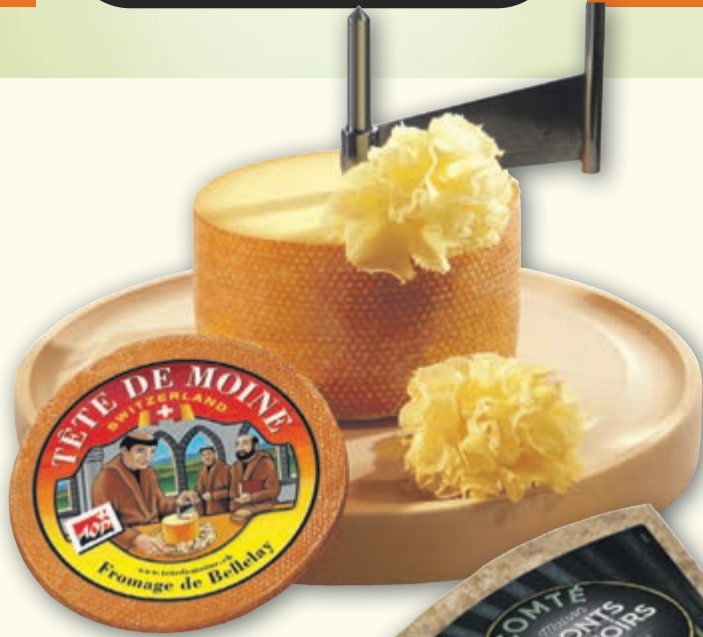

»Holzfäller«
schmackhaftes Steak aus
dem Schweinerücken in
unserer hauseigenen
Würzmischung
100g

109

Hähnchensteak

»Sweet Chili«
aus der Brust geschnitten
in einer fruchtigen
Marinade mit leichter
Schärfe der Chili
100g

zart und mager
aus dem Rind
geschnitten
100g

269

Hähnchengyros

küchenfertige Pfanne,
rein Geflügel
100g

149

Unsere Wiener

frisch aus dem
Buchenrauch
100g

139

Aus der SB-Theke:
Geflügelbratwurst

4er vakuum,
in bekannter Qualität,
rein Geflügel
100g

145

Ab Donnerstag!

Schinkenkrusten-
braten

frisch aus der
Zerlegung, natur
100g

089

Schweizer
Halbhartkäse
Tête de Moine
51% Fett i.Tr.
1kg = 32,90
100g

169

Französischer
Blauschimmelkäse
Roquefort Papillon
Traditionell hergestellt aus
Penicillium Roqueforti aus
echtem Roggenbrot,
52% Fett i.Tr.
1kg = 46,90
100g

469

AUS DER ANTIPASTI-ECKE!
an unseren Bedientheken