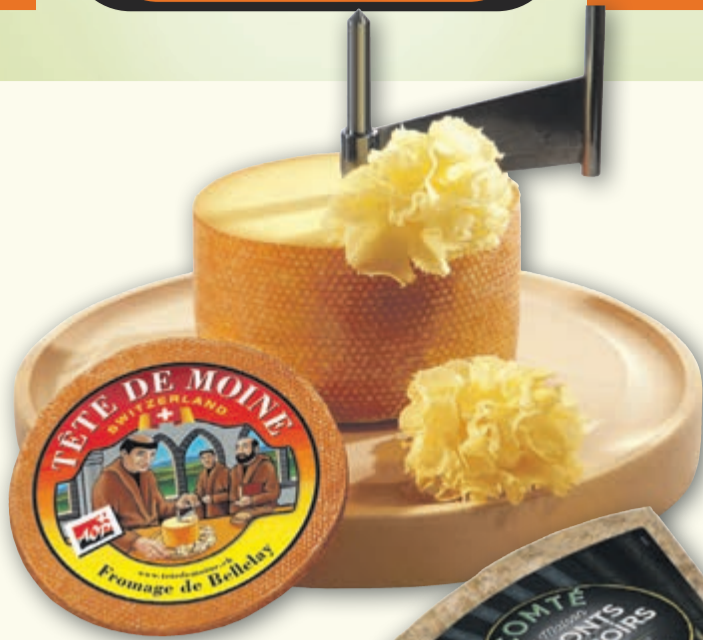

50
Extra*Punkte
= € 0,50
PAYBACK

3,99

Glück
Fruchtaufstrich
versch. Sorten
1kg = 10,83
230g Glas

2,49

WIR FÖRDERN REGIONALITÄT UND NACHHALTIGKEIT MIT VIELEN ZERTIFIZIERTEN PRODUKTEN. Weitere Infos unter www.inkoop.de/verantwortung